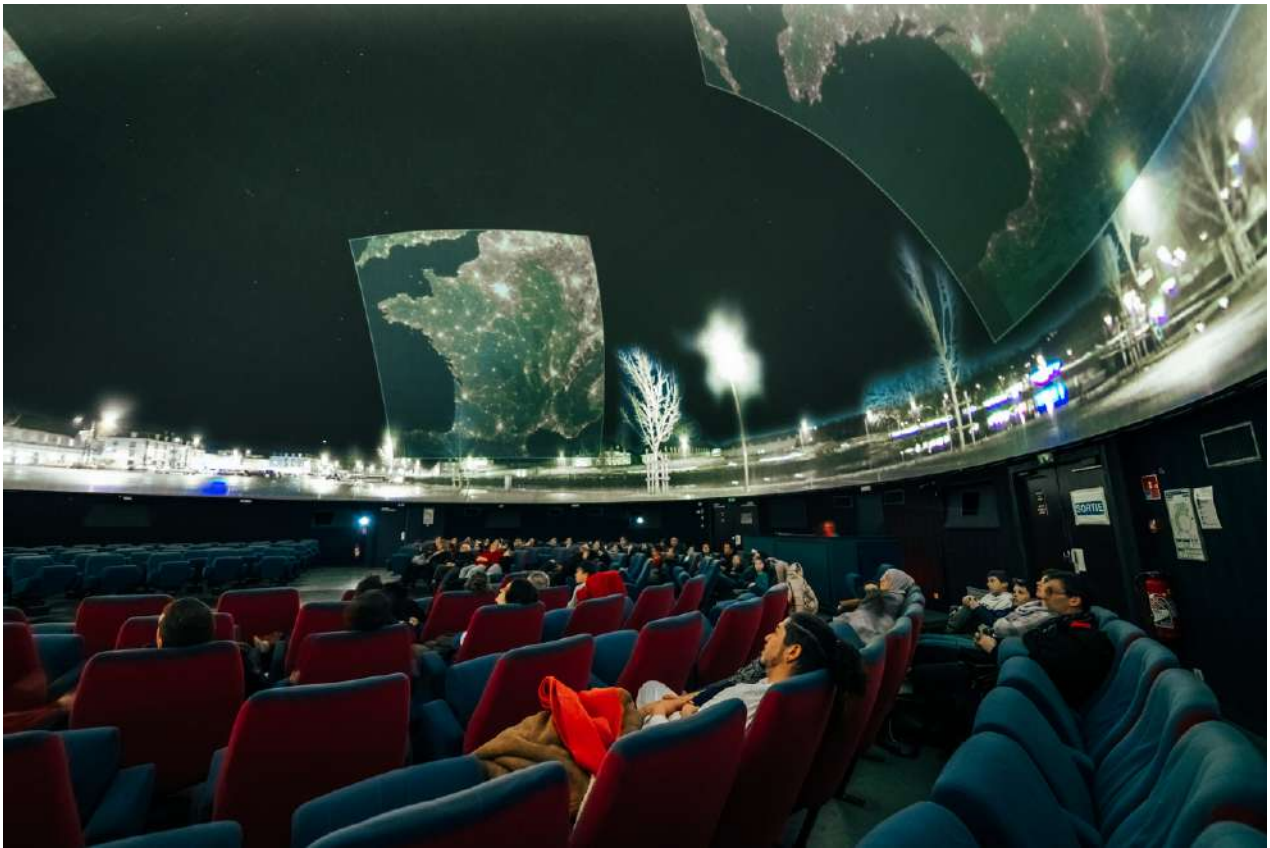

## Un cadre exceptionnel pour vos événements

Situé à Pleumeur-Bodou, à deux pas de la Côte de Granit Rose et au sein du Parc du Radôme, le Planétarium de Bretagne reçoit environ 45 000 visiteurs par an sous sa coupole pour découvrir les étoiles, constellations et planètes au travers de séances immersives.

Ouvert au public depuis juin 1988, le Planétarium de Bretagne propose une dizaine de séances de 50 minutes sur l'astronomie, mêlant spectacle et éducation en compagnie d'un médiateur scientifique. Outre les spectacles jeune public, on peut y découvrir les incontournables de planétarium comme le ciel du soir ou un voyage dans le système solaire, mais également des spectacles thématiques sur les astéroïdes, Mars, le Soleil, les satellites ou encore les dinosaures.

Ses espaces d'accueil sont en outre adaptés pour accueillir des cocktails ou déjeuners de travail. Nous disposons par ailleurs de deux salles en format réunion avec du matériel de vidéo-projection.

Situé dans un cadre naturel préservé, le Planétarium de Bretagne est également à proximité de la Cité des Télécoms et du Village Gaulois, permettant éventuellement de prolonger l'expérience par d'autres visites.

## Salle de projection

La salle de projection du Planétarium est une salle circulaire avec un écran en forme de dôme qui surplombe les sièges des visiteurs.

Les fauteuils, pivotant pour la plupart, sont implantés de manière concentrique permettant une projection du contenu à 360° pour 270 personnes assises. Dans un format réunion, avec un sens de projection unique, cette jauge est réduite à 140 places, avec l'ajout d'un projecteur unique.