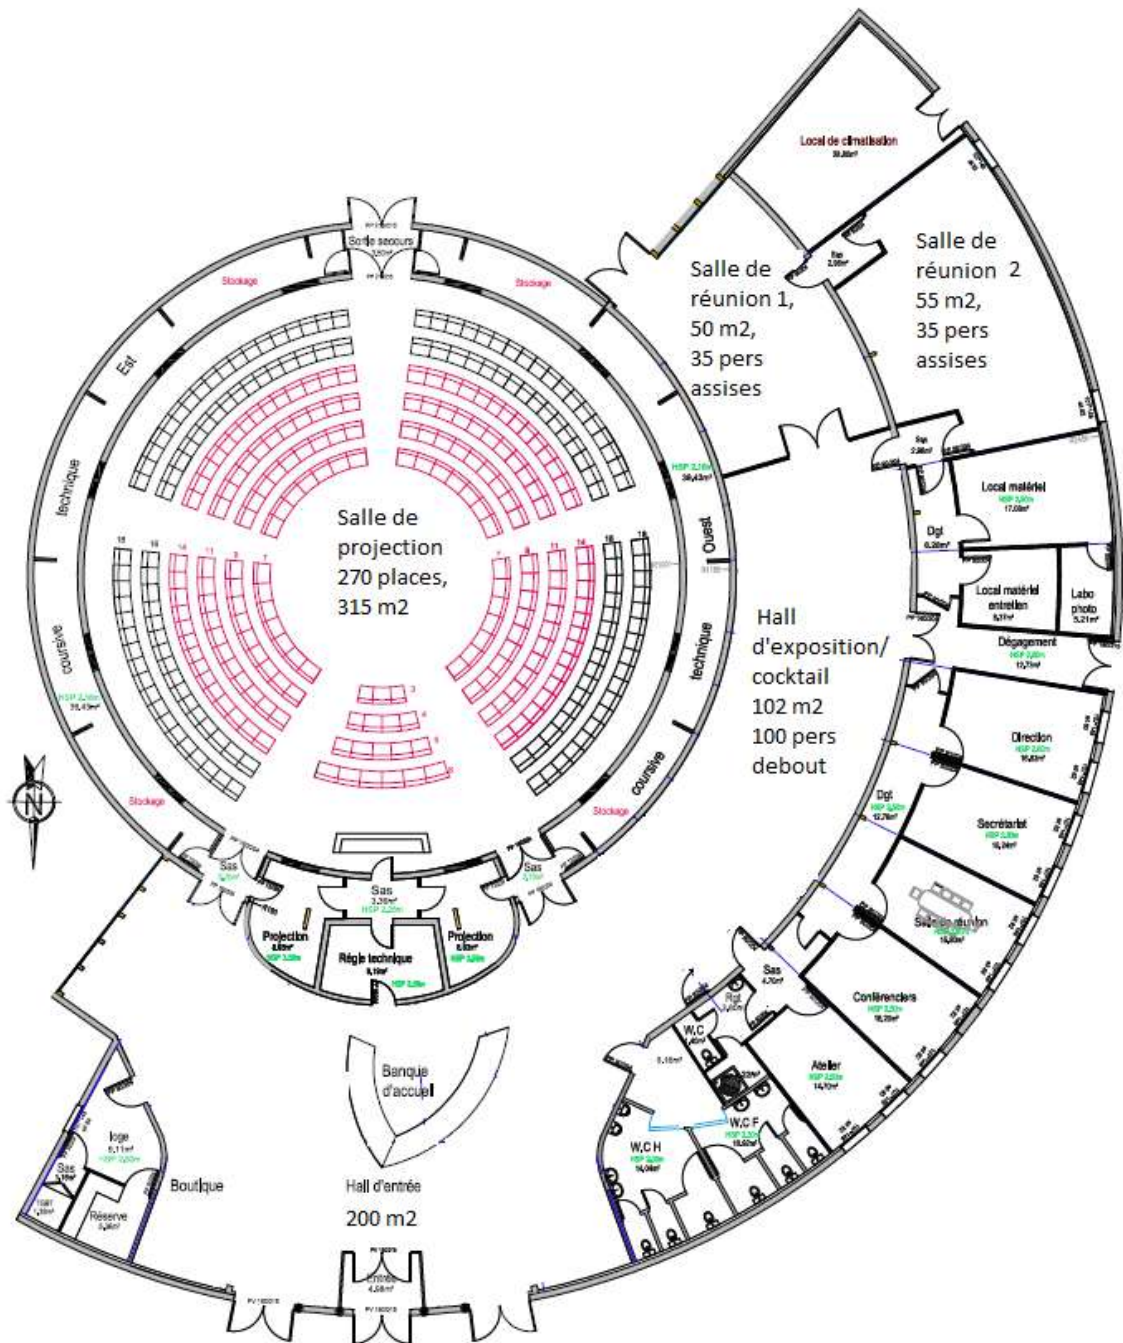

## Salles en location

Les salles en location au Planétarium sont les suivantes :

- La salle de projection circulaire de 315 m<sup>2</sup> avec 270 places assises,
- Le hall d'exposition qui peut accueillir présentations et cocktails de 102m<sup>2</sup> pouvant accueillir 100 personnes debout environ.
- Deux salles de réunion de 50 et 55 m<sup>2</sup>, situées à proximité et pouvant accueillir environ 35 personnes assises.

## Salle de projection

La salle de projection du Planétarium est une salle circulaire avec un écran en forme de dôme qui surplombe les sièges des visiteurs.

Les fauteuils, pivotant pour la plupart, sont implantés de manière concentrique permettant une projection du contenu à 360° pour 270 personnes assises. Dans un format réunion, avec un sens de projection unique, cette jauge est réduite à 140 places, avec l'ajout d'un projecteur unique.